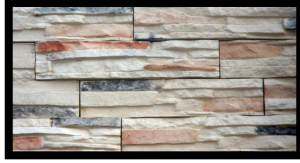

## Bizant Stone öntött homlokzati burkolatok

A **Mistra** panel természetes hasított kő mintájú. Teljes egészében kézzel gyártott termék, alakjával igazi kőre hasonlít. A kövek gazdag méret választéka, sokszínűsége, a legkülönlegesebb minták összeállítására ad lehetőséget.

**Yontu** azaz vésett kőhatású burkoló panel. Különleges formájuk lehetővé teszi az egyszerű és gyors lerakást úgy, hogy az illesztéseknél a rések szinte láthatatlanokká válnak. Szép összetett felületet ad, megvilágítva csodálatos a fény/árnyék játéka. Panel mérete. 45 x 18,5 x 2,5 cm  
1 m<sup>2</sup> - kb. 42kg 15 - 20 m<sup>2</sup> / 1 paletta

### Antik téglá, építőkö

Antik, kézi formázású téglahatású burkolópaneljeink, hihetetlen színvilággal, széles választékban állnak megrendelőink rendelkezésére. A régi, kézzel formázott téglák hű másolata. Gondosan kiválasztott struktúrája és az érdekes színezés alkalmazása nagyszerű vizuális effektust ad. A téglák utánzatunk széles körű alkalmazása korlátlan lehetőségeket ad tervezésben